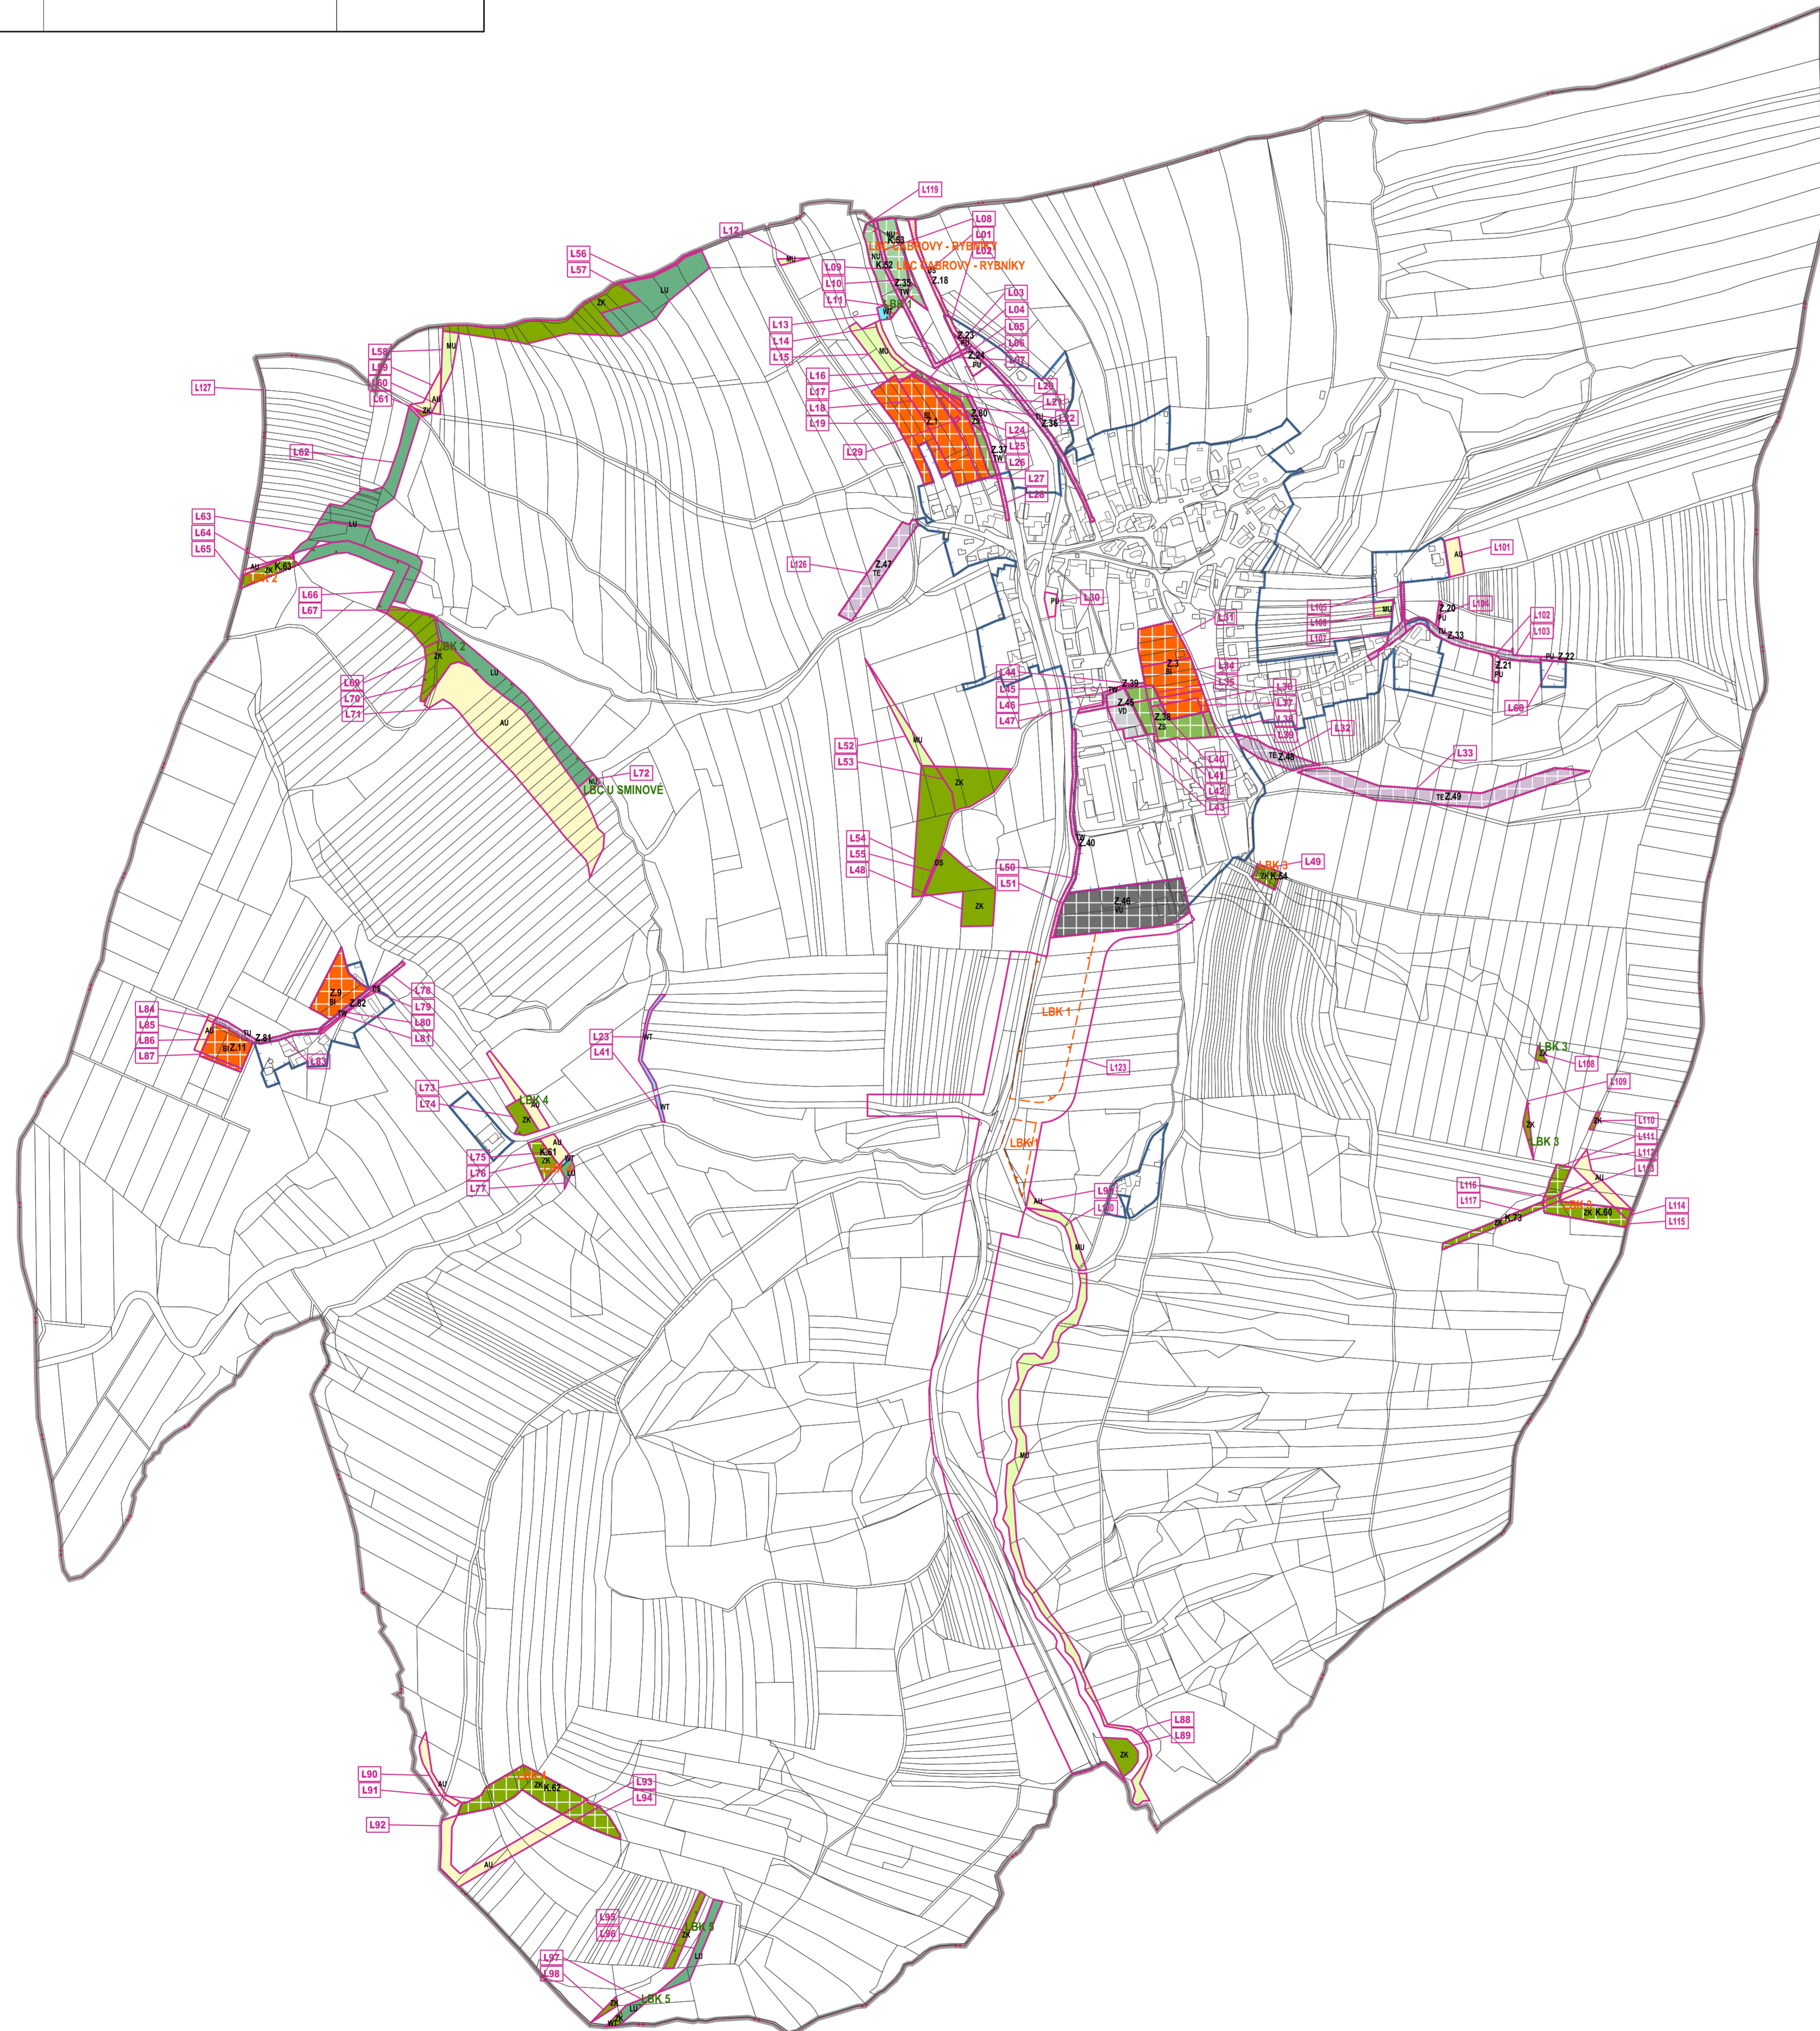

ZÁZNAM O ÚČINNOSTI		
Správní orgán, který ÚP vydal:	Zastupitelstvo obce Kaňovice	
Pořadové číslo poslední změny:	1A	
Datum nabytí účinnosti změny ÚP:	14. 1. 2026	
Pořizovatel:	Magistrát města Zlína, oddělení prostorového plánování, středisko územního plánování	Razítko:
Jméno a příjmení:	Daniela Pešatová	
Funkce:	referent územního plánování	
Podpis:		

ÚZEMNÍ PLÁN KAŇOVICE ZMĚNA Č. 1A

Platný územní plán	Standard
plochy bydlení - bydlení individuální	BI
plochy veřejné vybavenosti	O
plochy pro veřejná pohřebiště a související služby	OH
plochy pro tělovýchovu a sport	OS
plochy veřejných prostranství	P*
plochy sídelní zeleně	Z*
plochy smíšené obytné	SO
plochy dopravní infrastruktury	DS
plochy technické infrastruktury	T*
plochy pro vodní hospodářství	TV
plochy pro energetiku	TE
plochy výroby a skladování	VP
plochy drobné výroby a výrobní	VD
plochy vodní a vodohospodářské	WT
plochy zemědělské	Z
plochy lesní	L
plochy krajinné zeleně	K
plochy smíšené nezastavěného území	S*
plochy přírodní	P